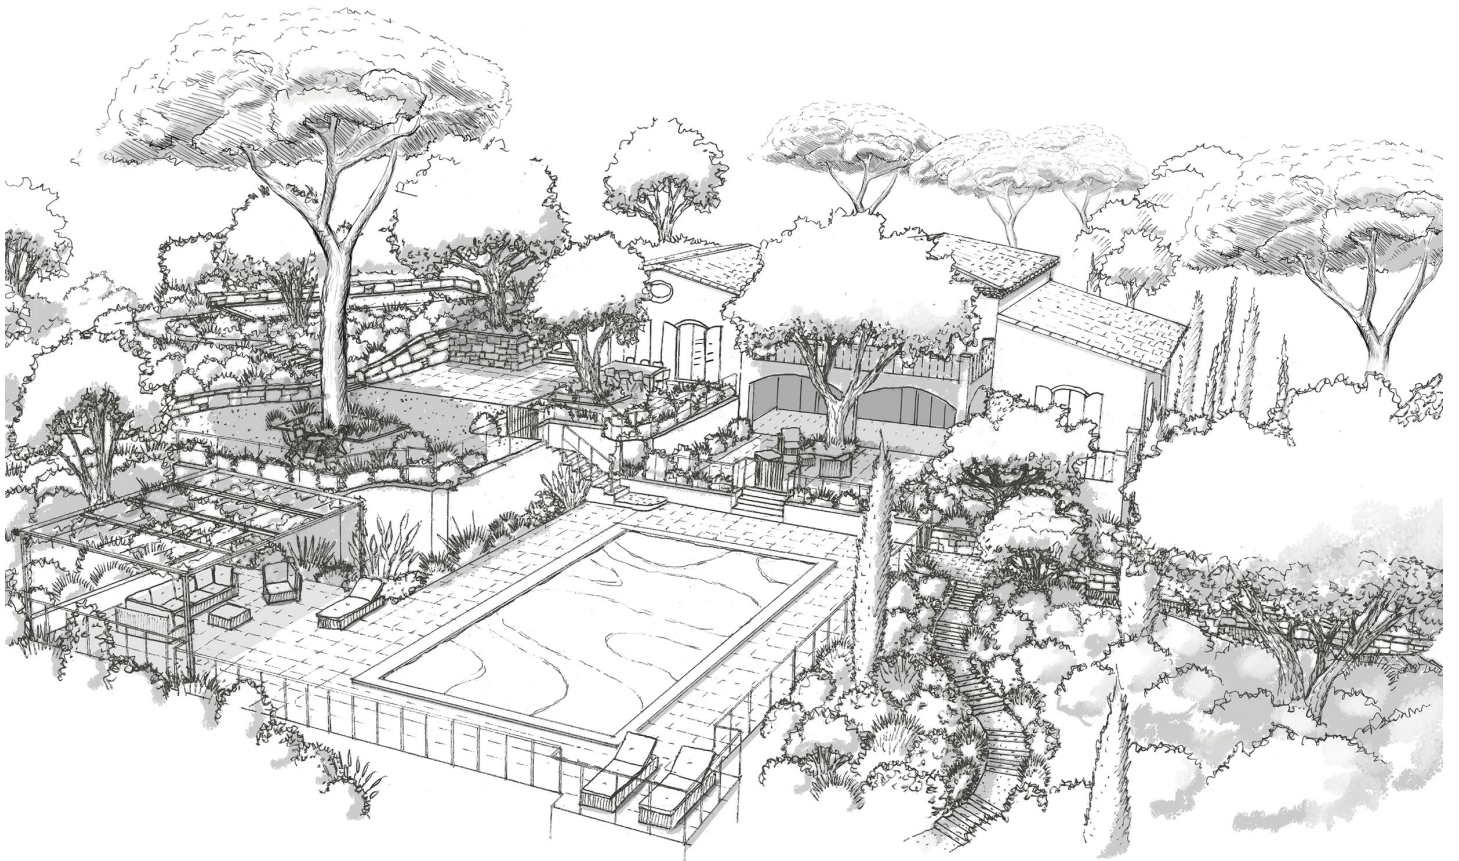

LE MAGAZINE DU GOLFE DE SAINT-TROPEZ

— *Authentic Magazine* —

Turquoise

SAINT-TROPEZ

MR 
PAYSAGE
MICHAEL REBOTIER

BUREAU D'ÉTUDES

AMÉNAGEMENTS PAYSAGERS

PÉPINIÈRE

"Dessiner et donner vie au jardin de vos rêves"

www.mr-paysage.fr

Notre métier : créer votre espace extérieur rêvé

Terrassement, maçonnerie paysagère, dallage, pavage, bordure, enrochement, plantation de végétaux et de sujets d' exception, arrosage automatique, engazonnement...